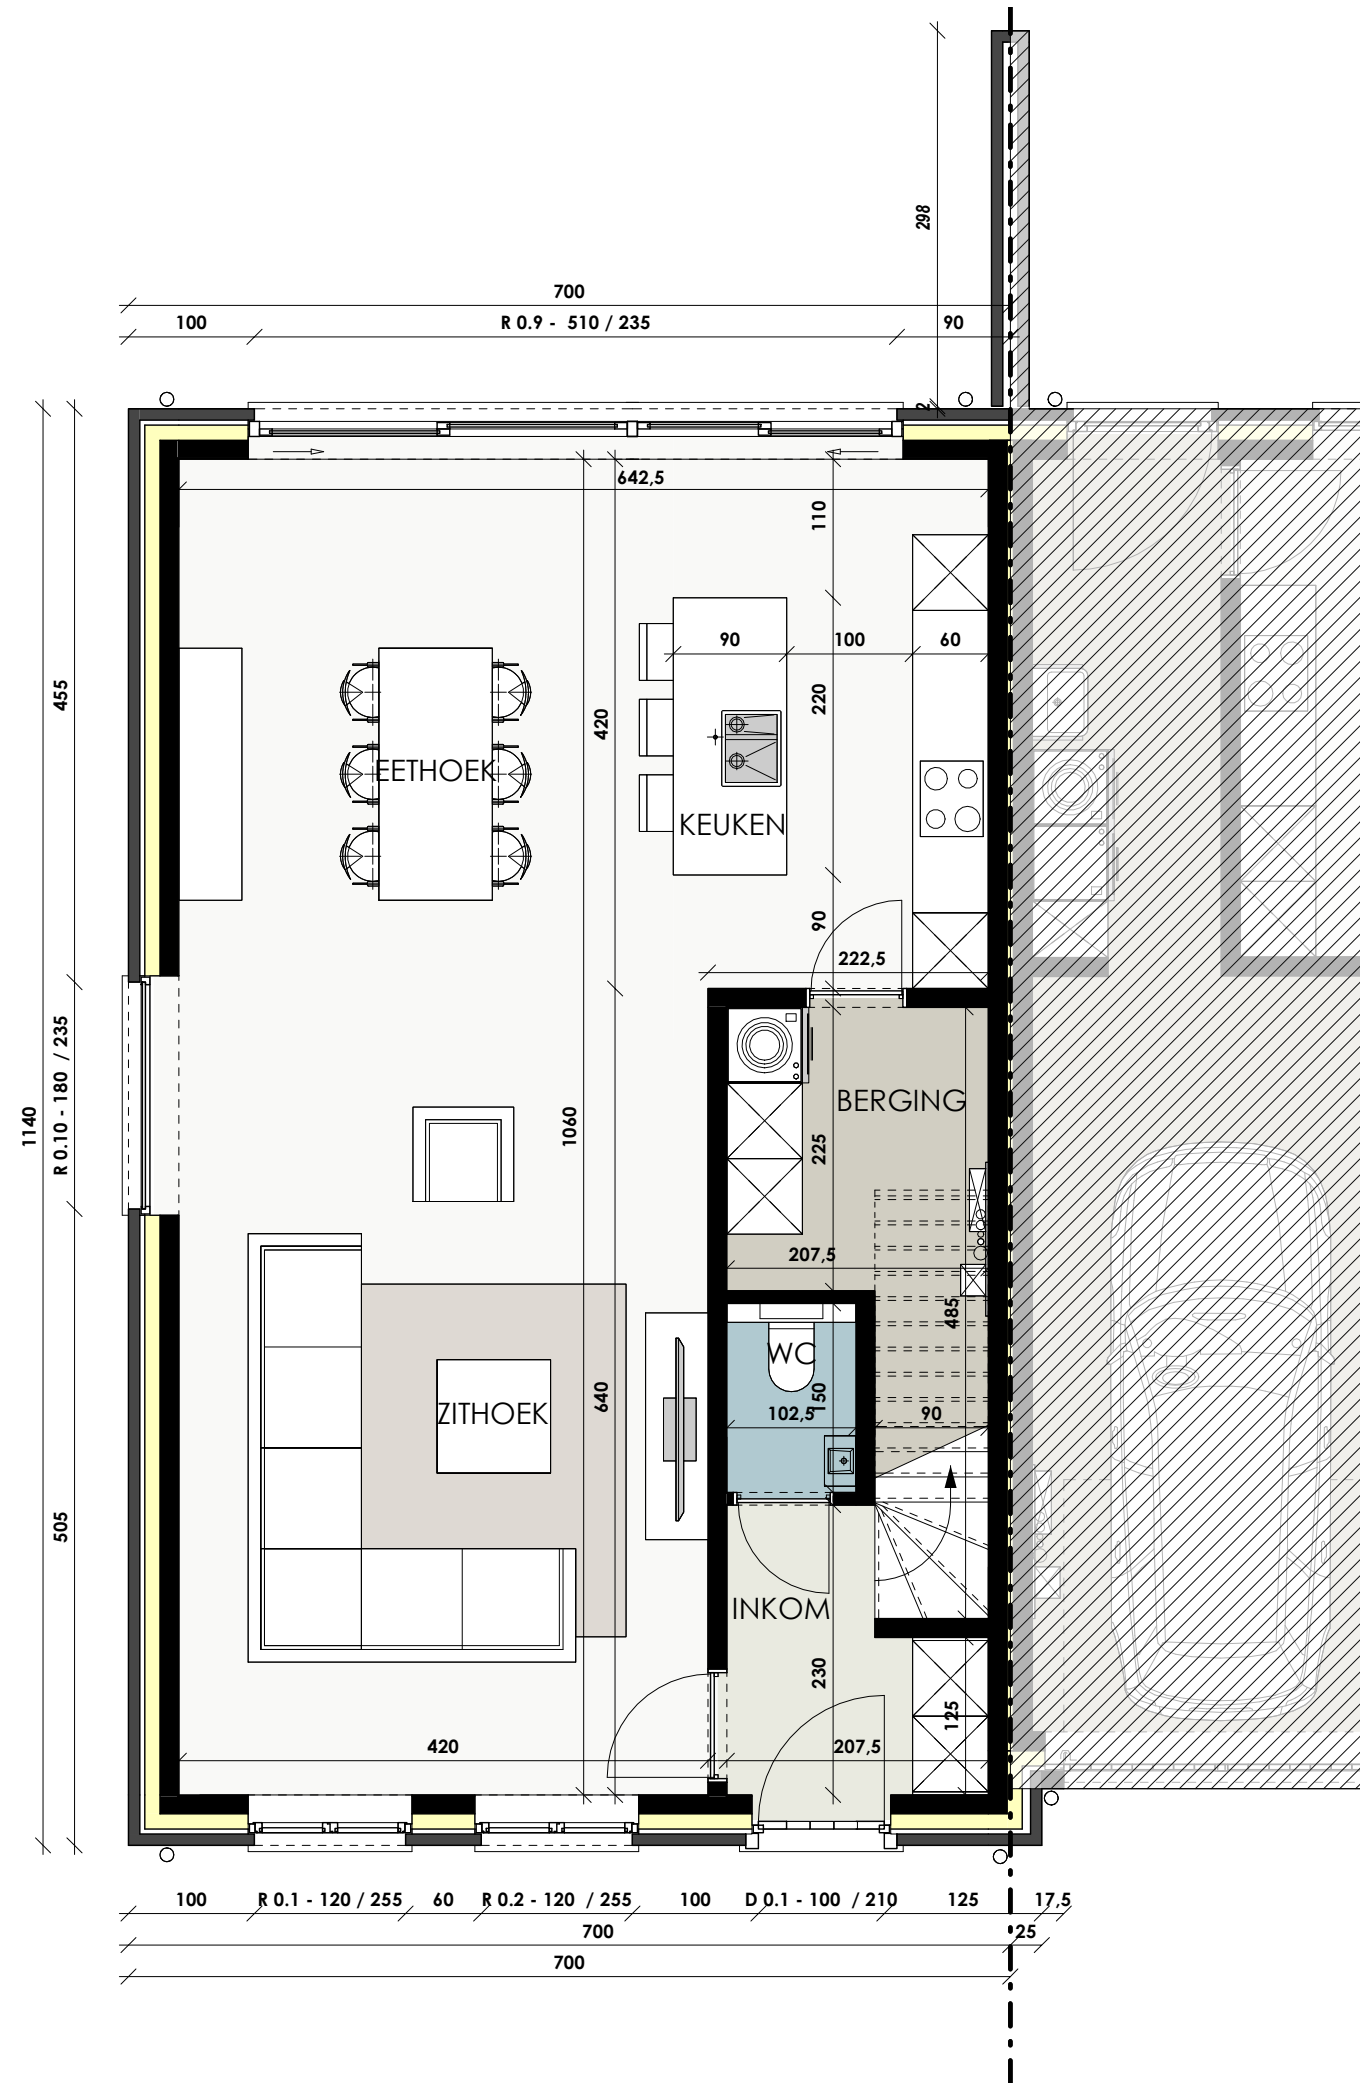

Maldegem Kapellestraat

GELIJKVLOERS

LOT 1

OPP.WONING: 80,375 m²

SCHAALBALK