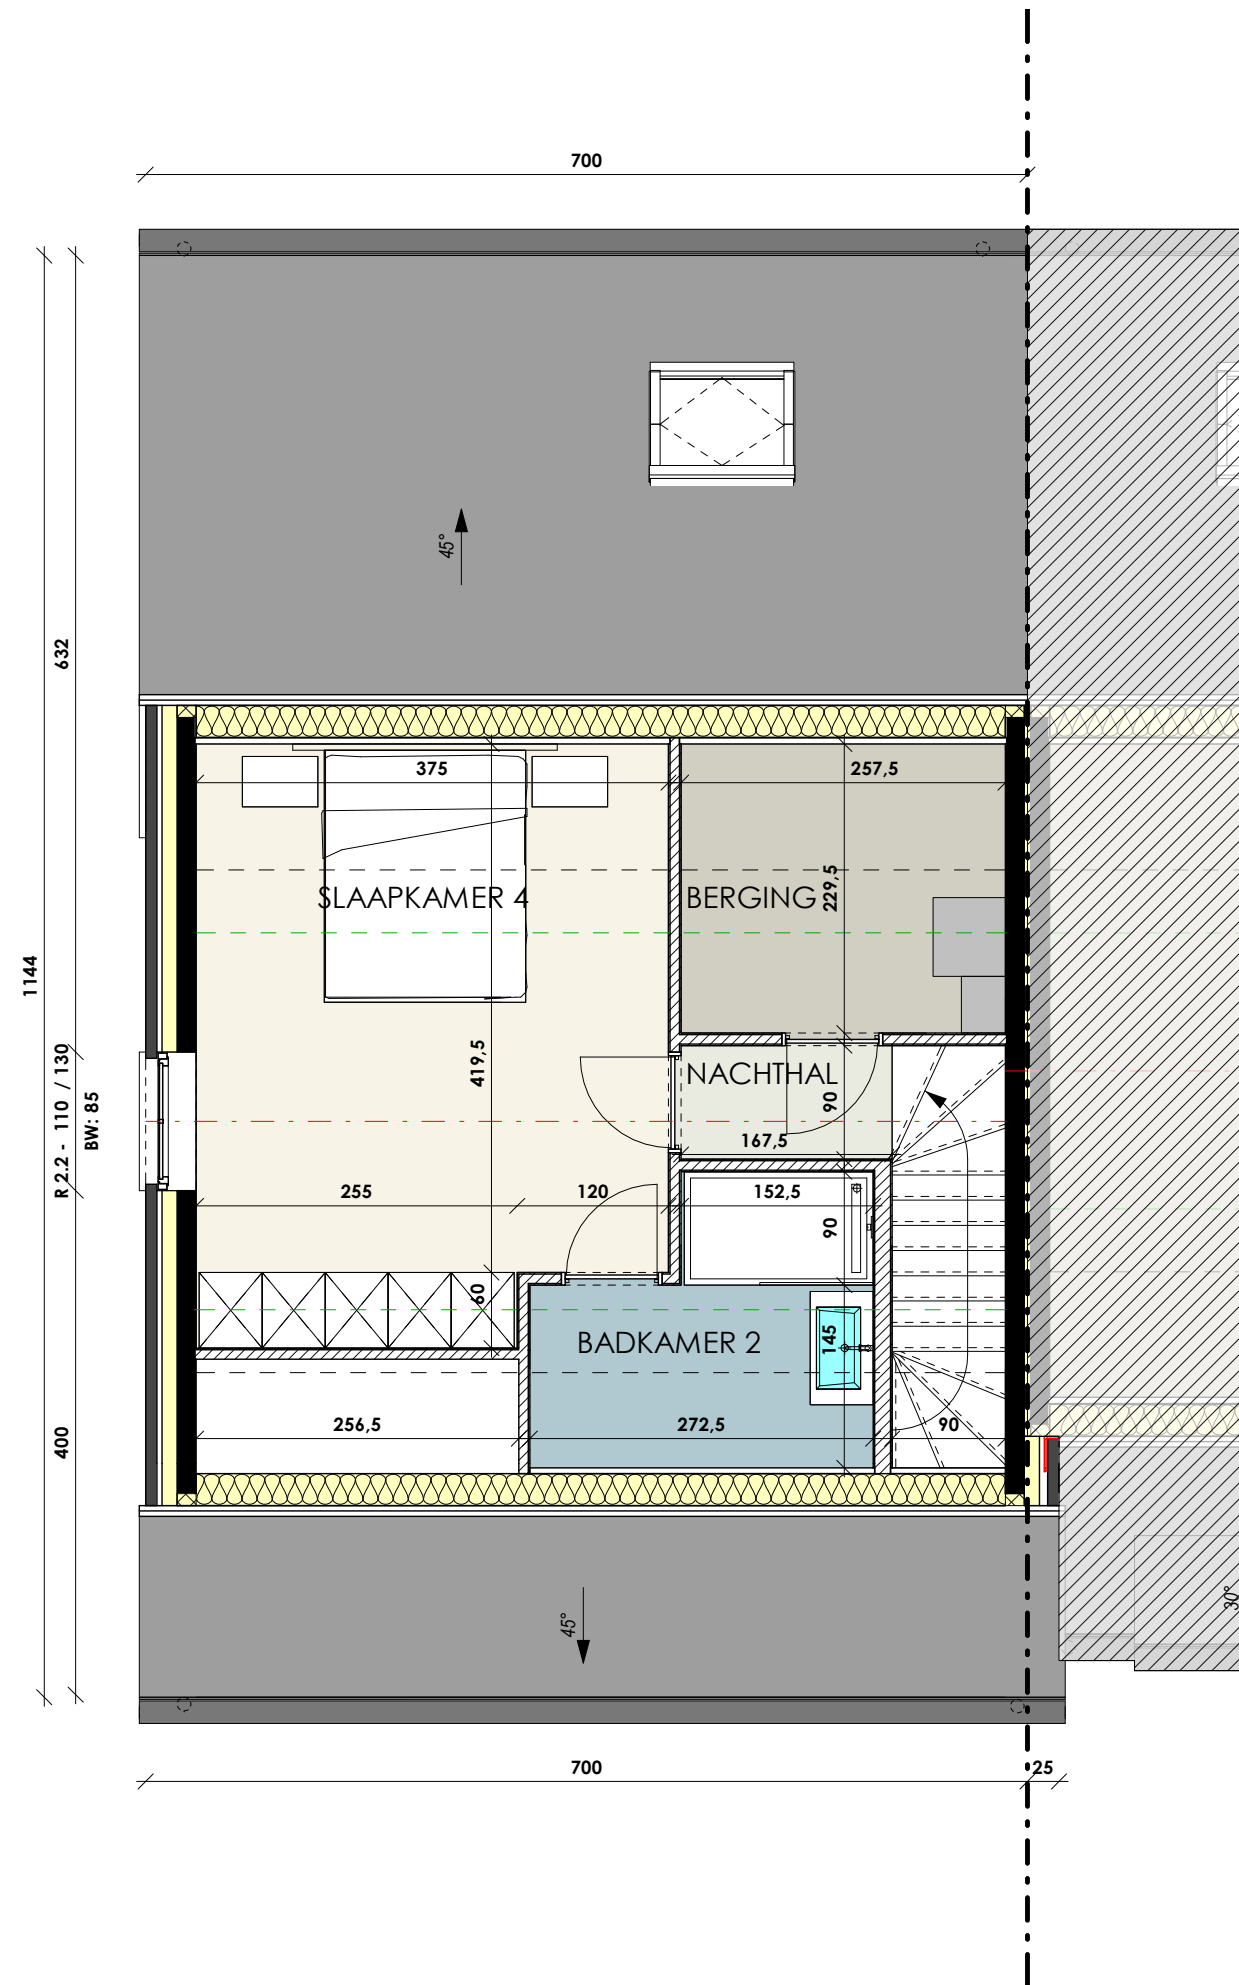

Maldegem Kapellestraat

2e VERDIEPING

LOT 1

OPP.WONING: 34,37 m²

SCHAALBALK