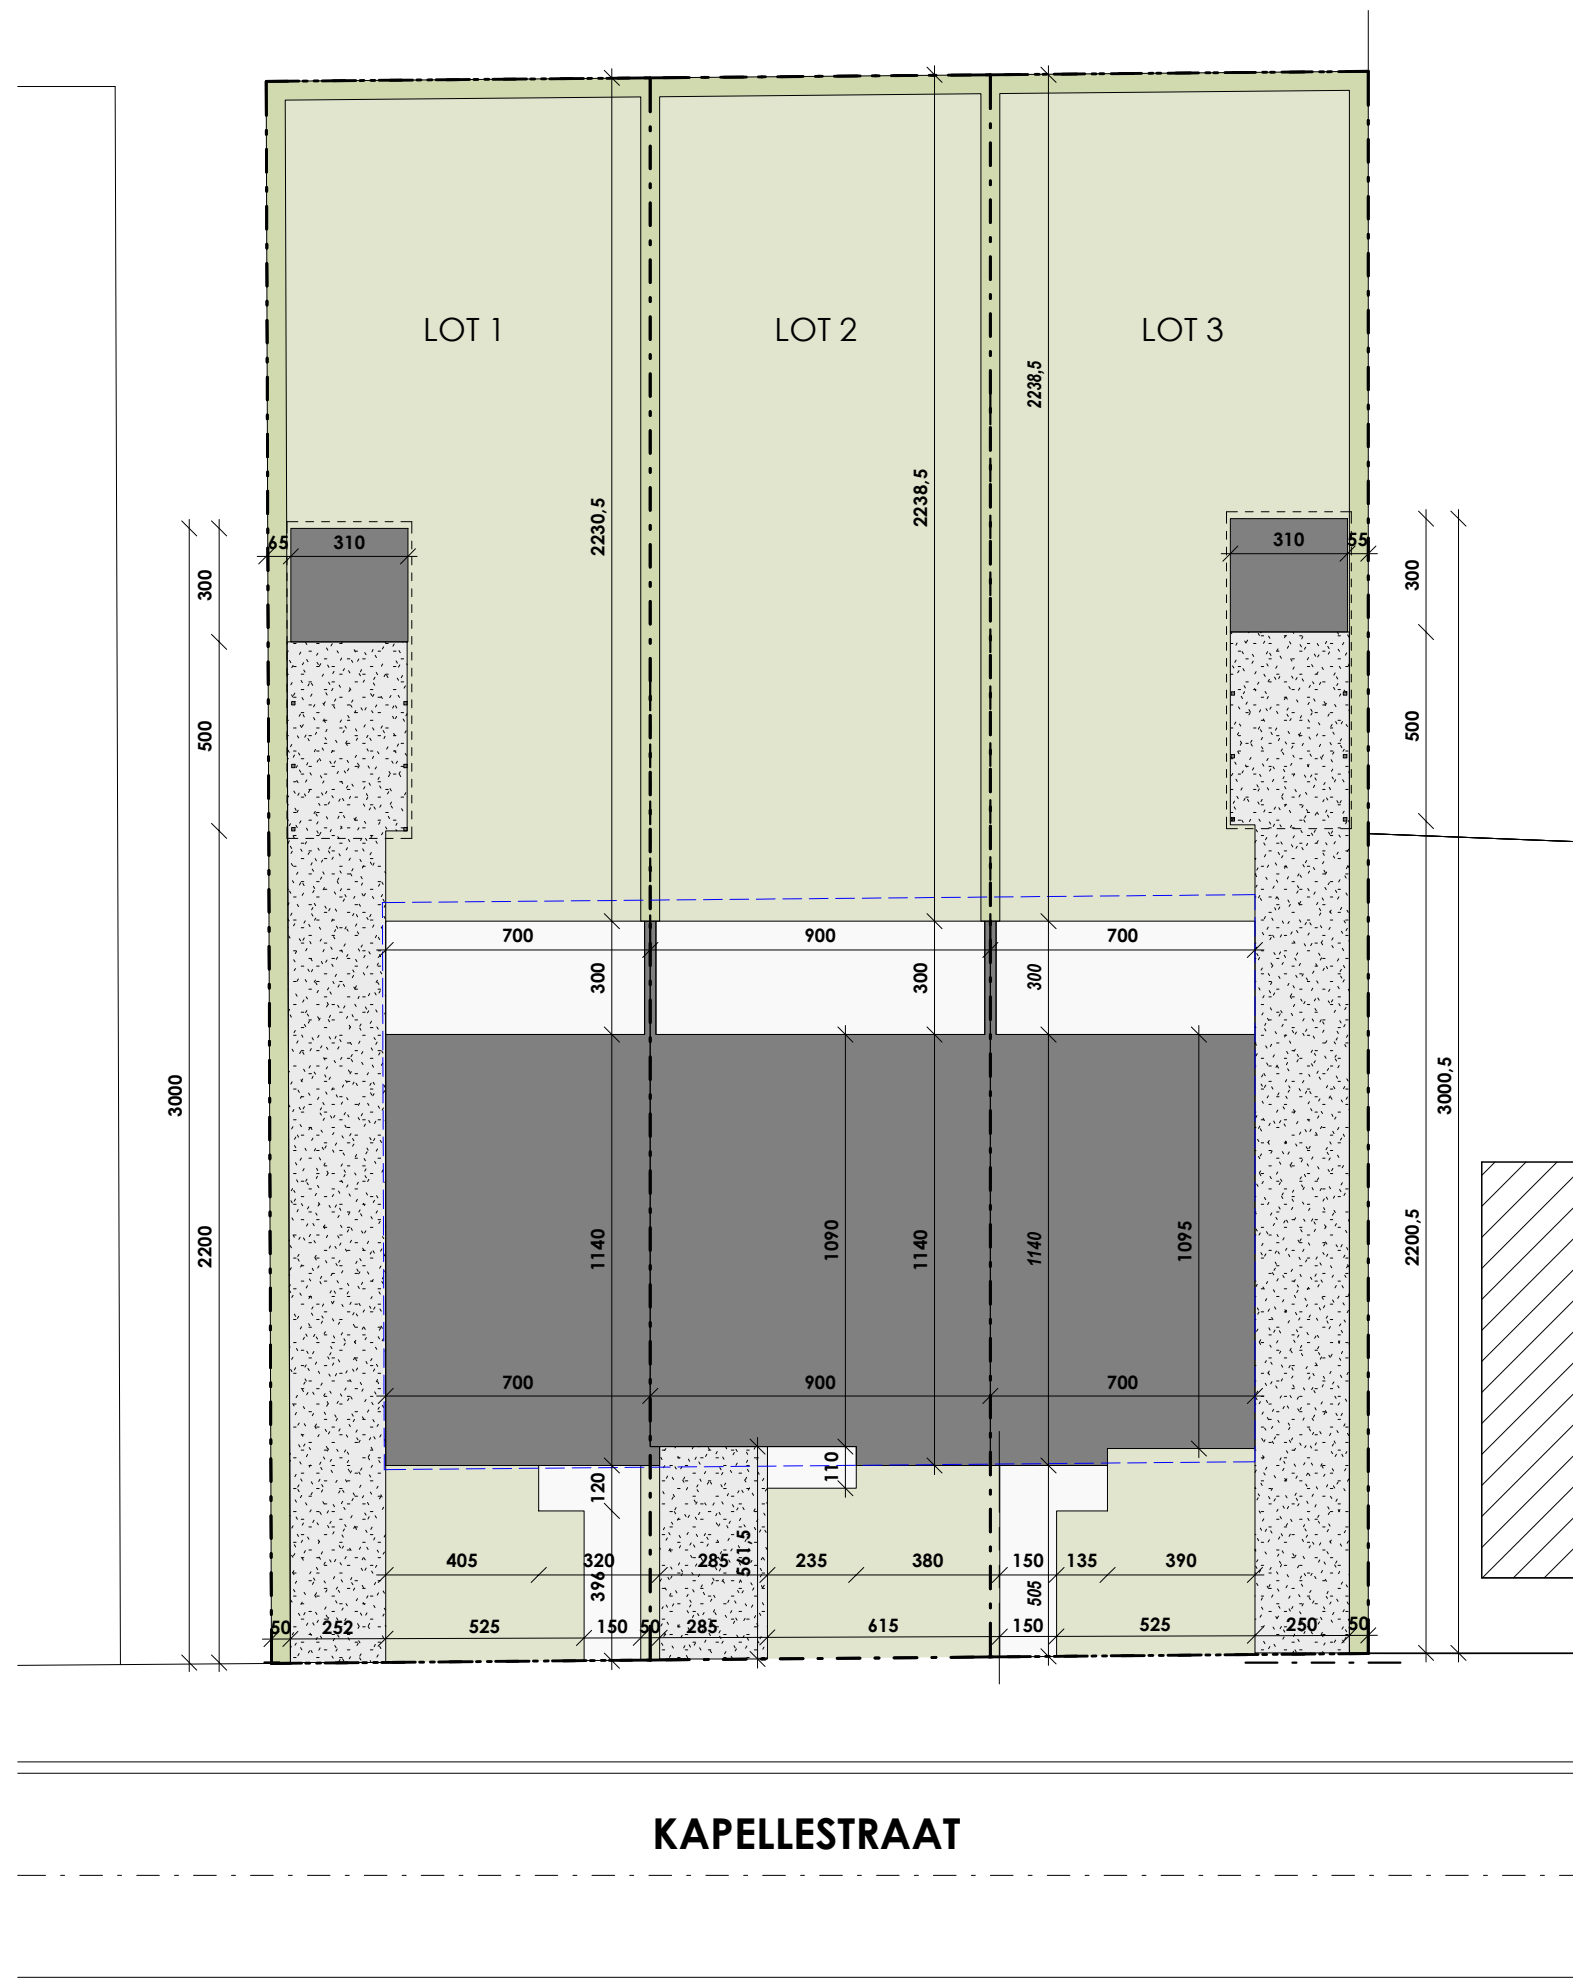

Maldegem Kapellestraat

INPLANTING

LOT 1-3

SCHAALBALK

0 1 2 3 4 5m