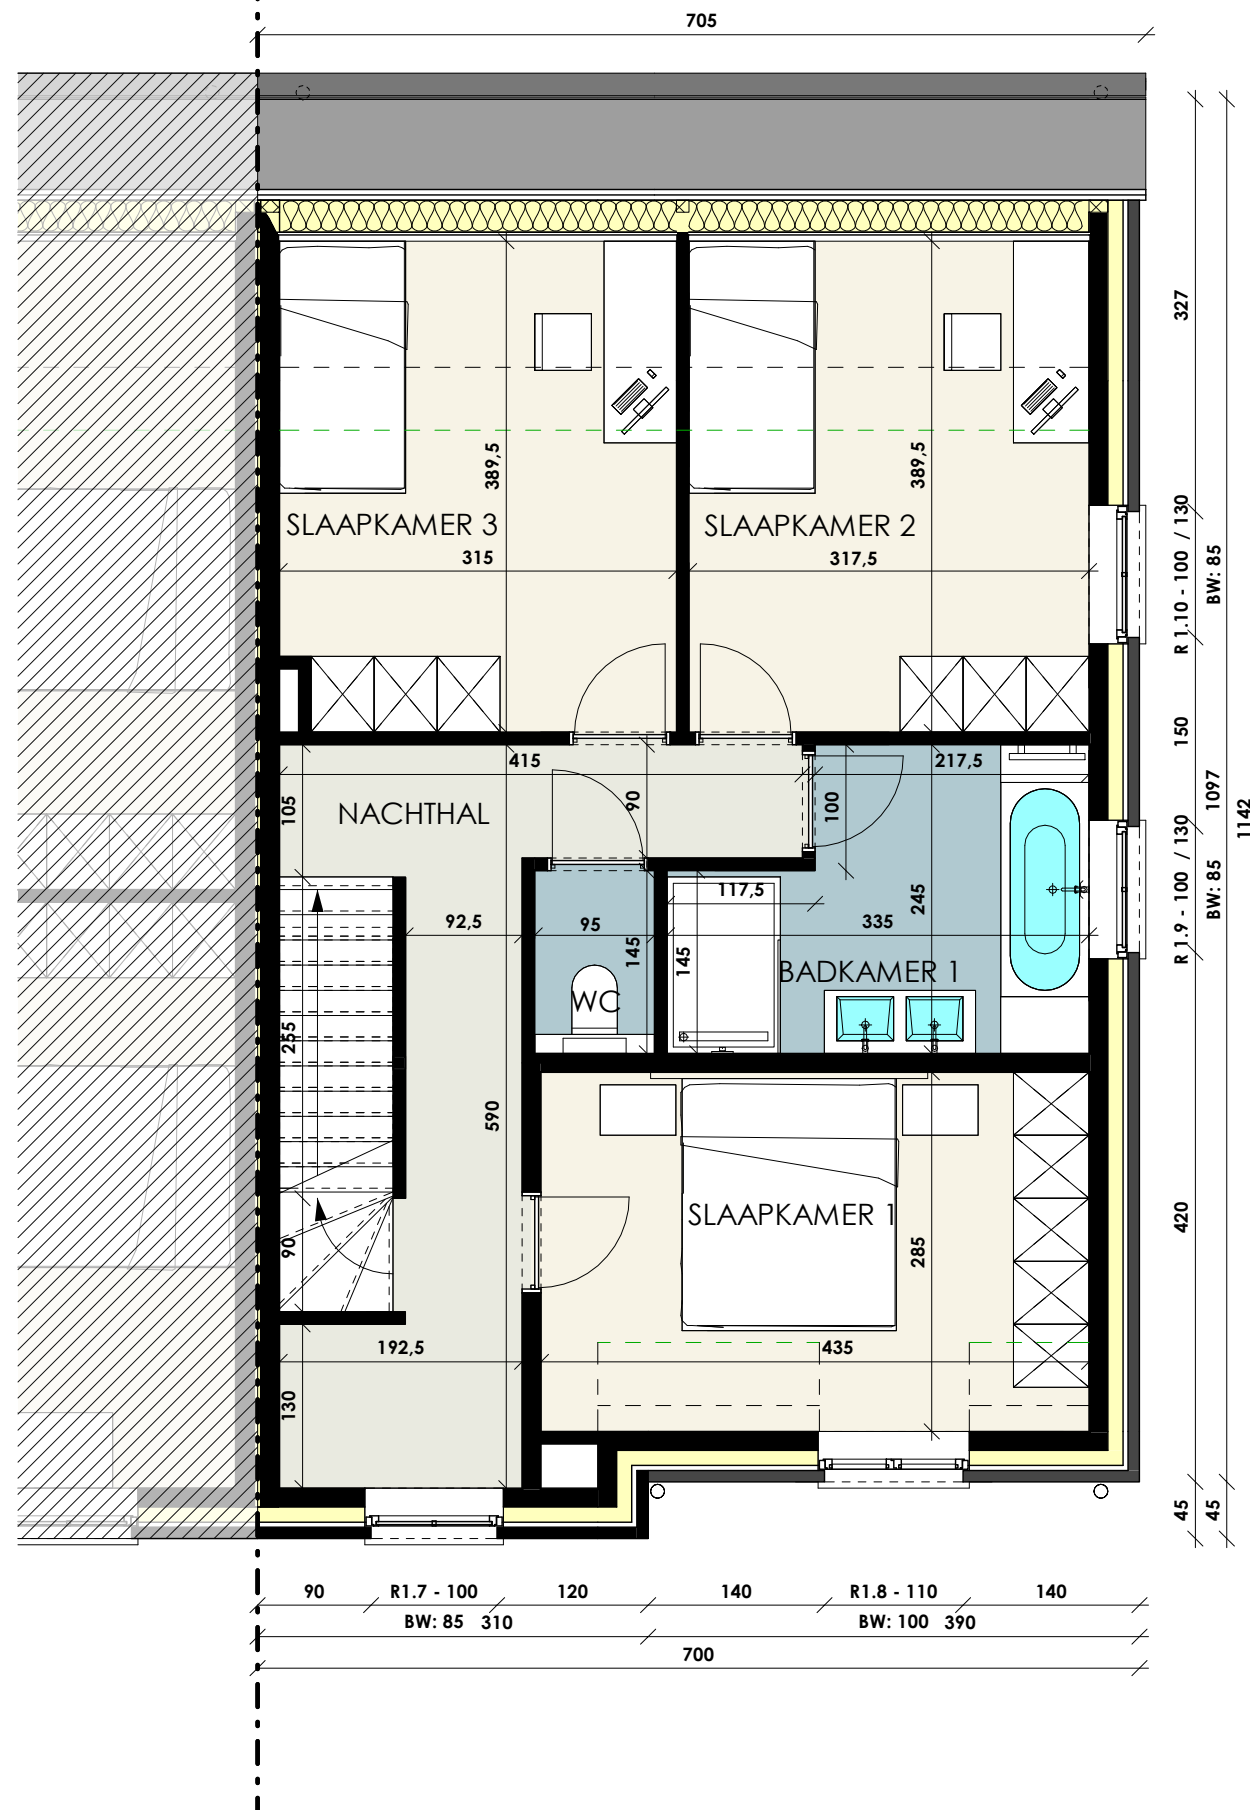

Maldegem Kapellestraat

1e VERDIEPING

LOT 3

OPP.WONING: 61,82 m²

SCHAALBALK