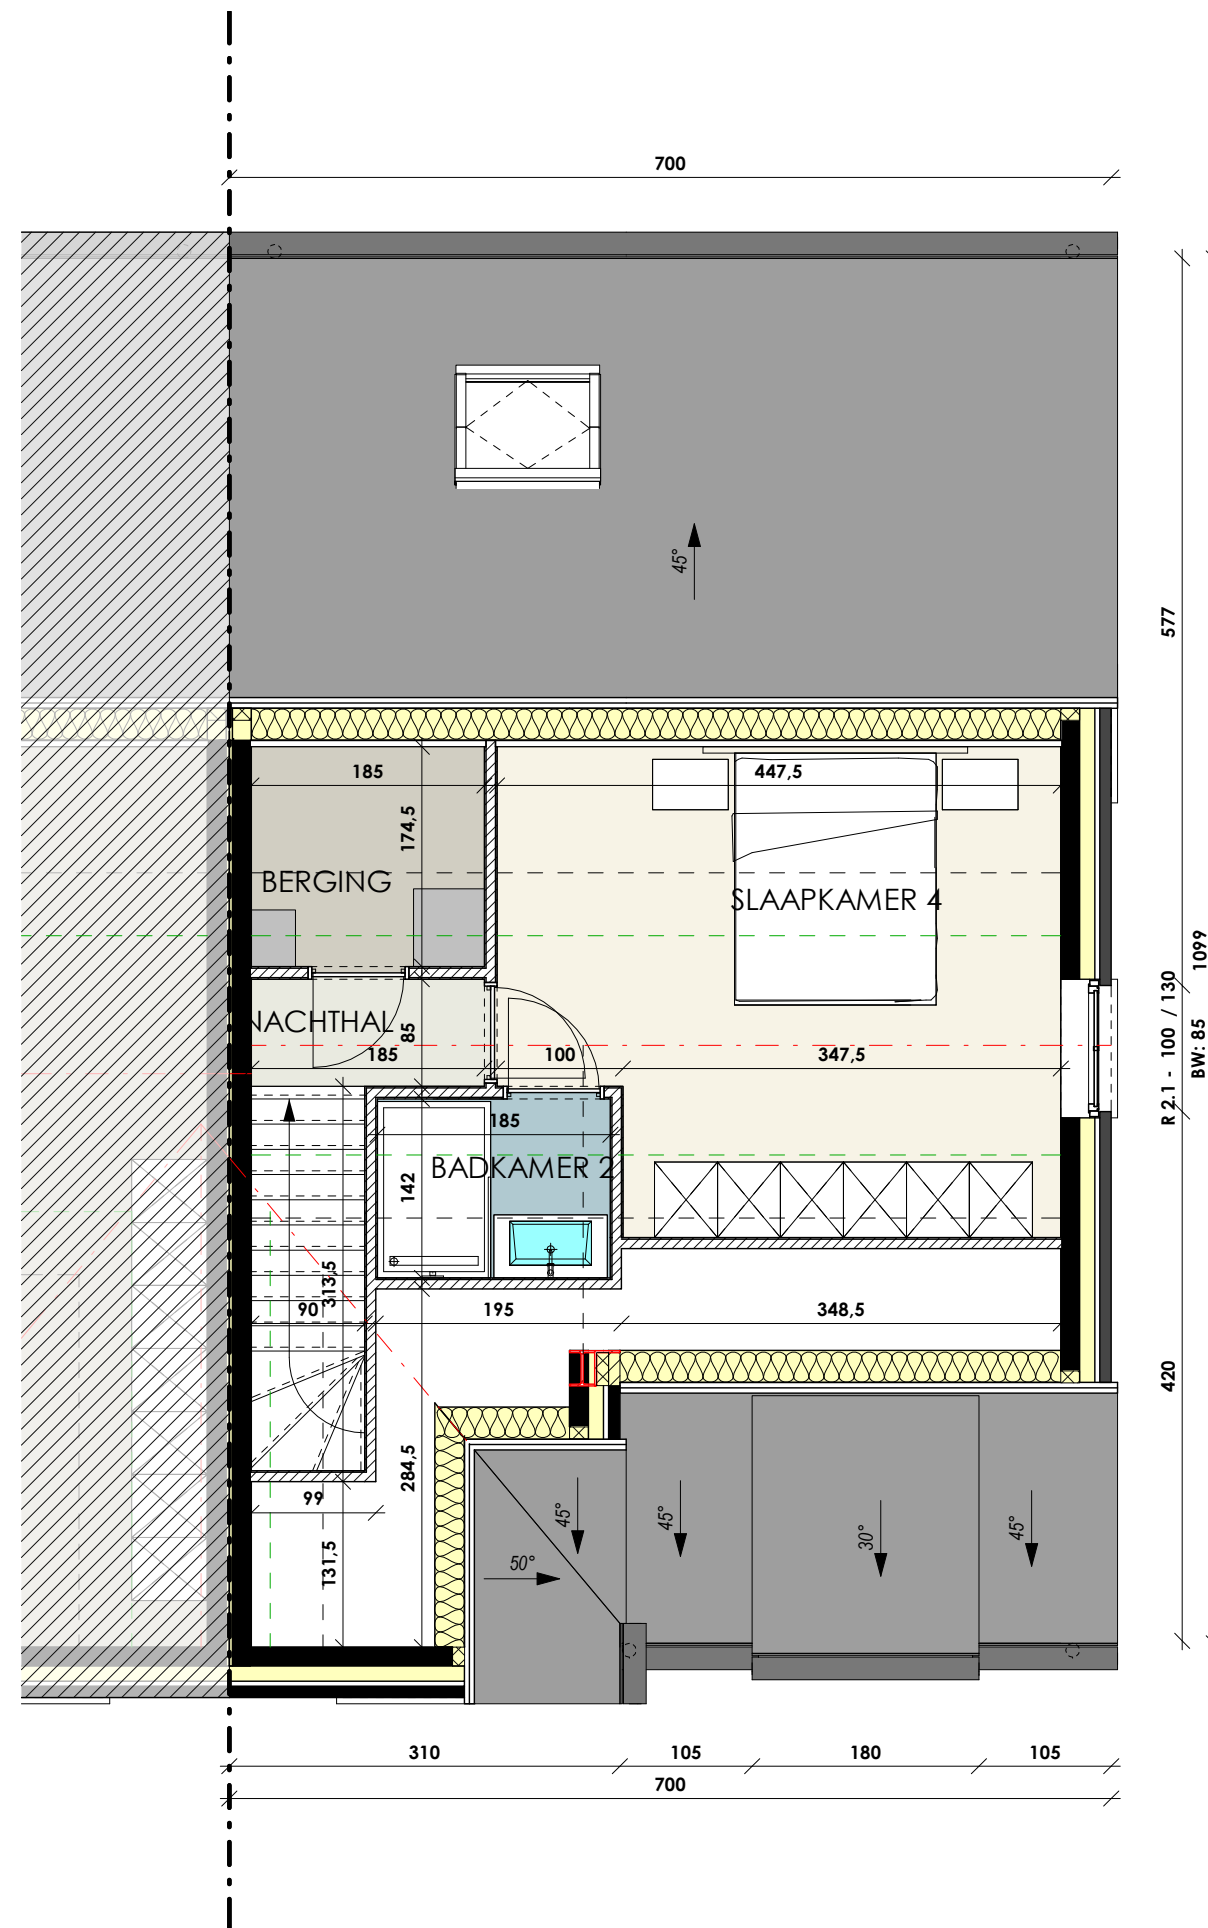

Maldegem Kapellestraat

2e VERDIEPING

LOT 3

OPP.WONING: 27,29 m²

SCHAALBALK