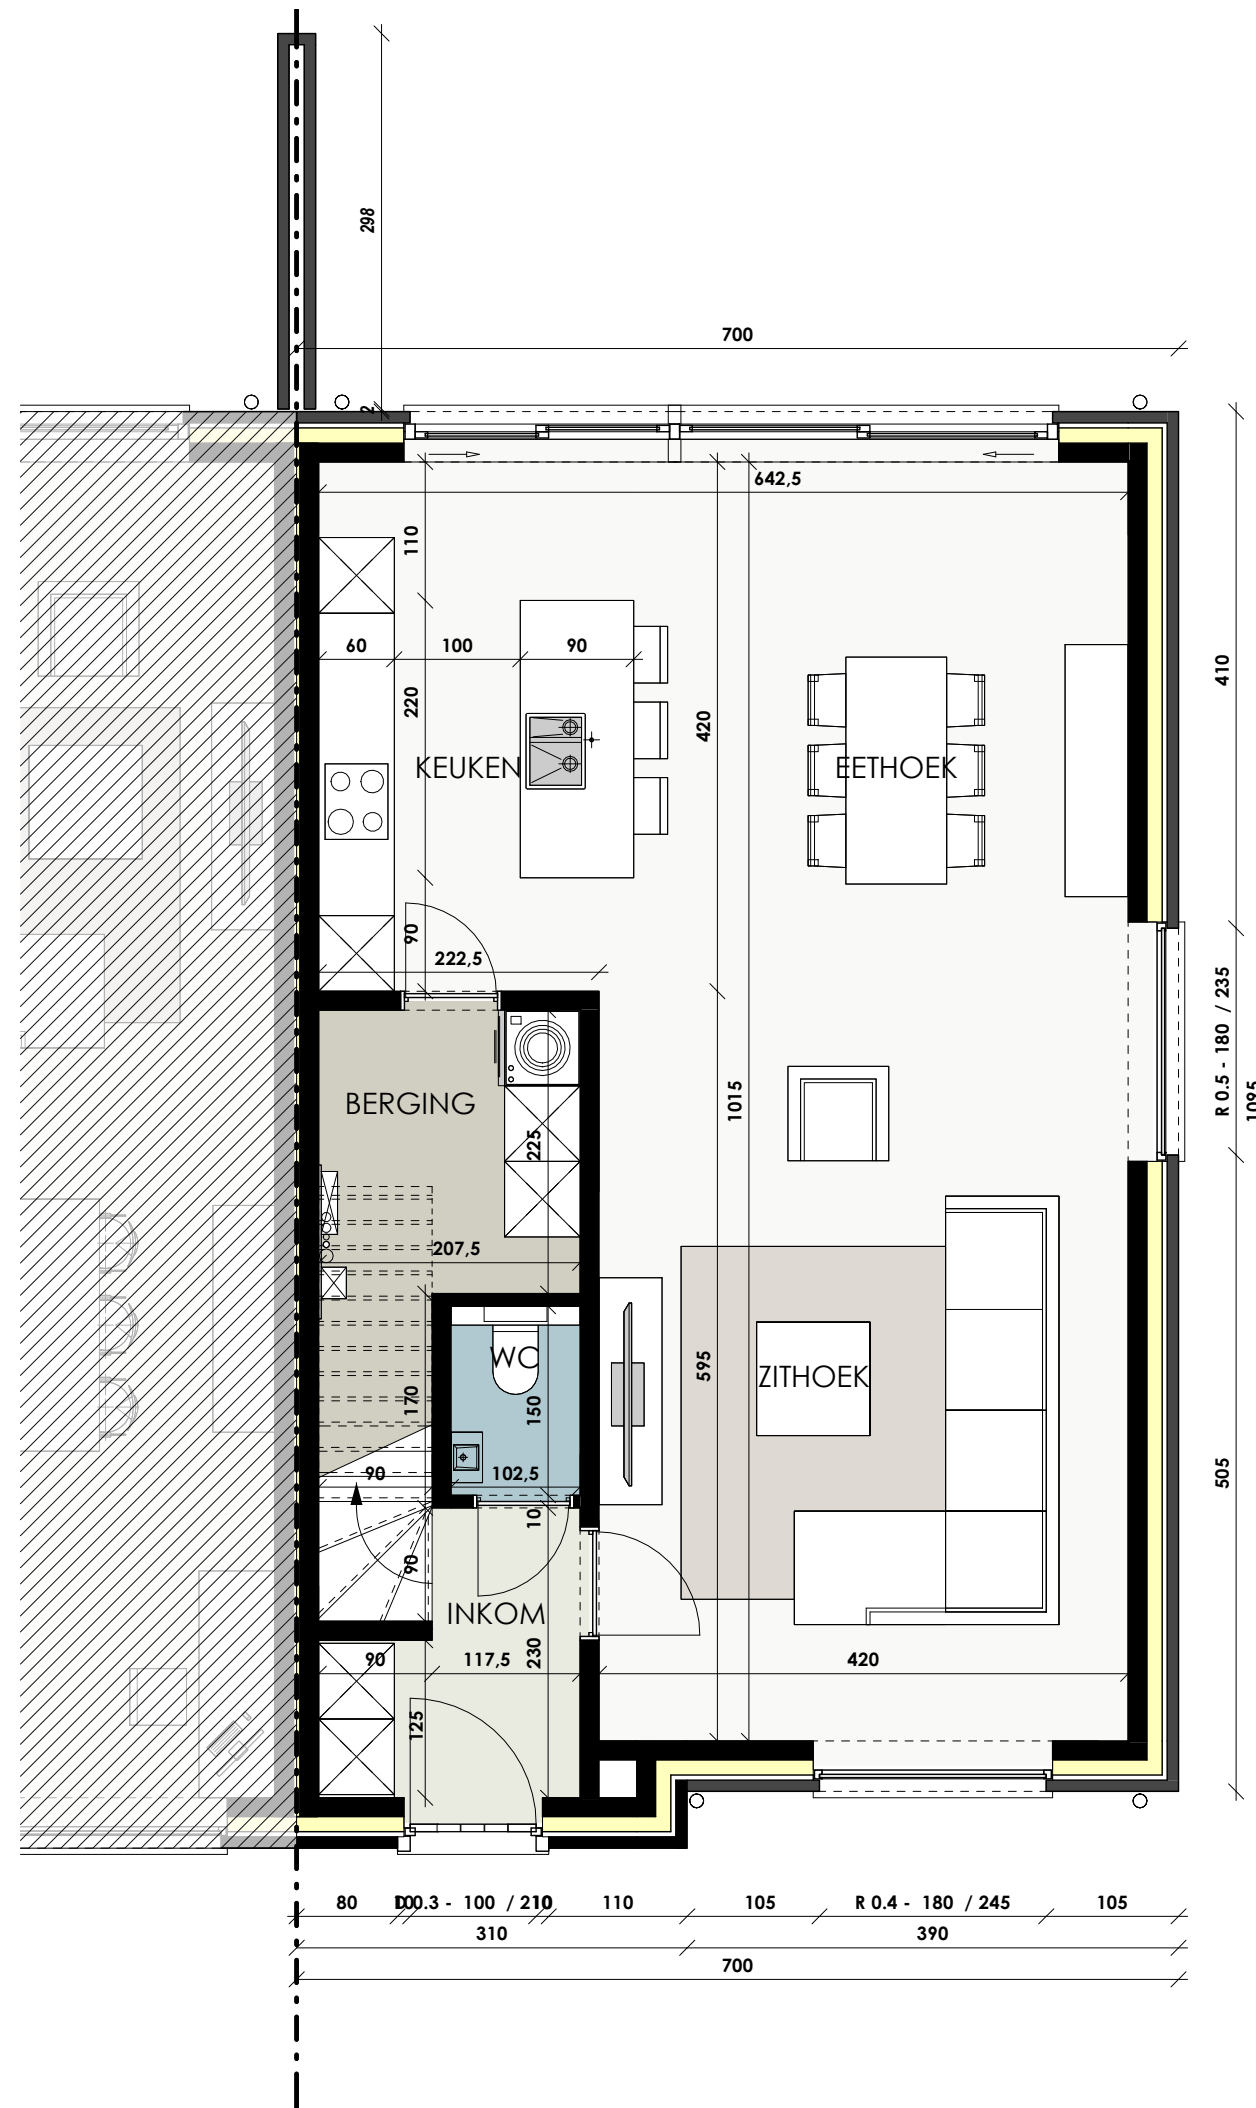

Maldegem Kapellestraat

GELIJKVLOERS

LOT 3

OPP.WONING: 78,495 m²

SCHAALBALK