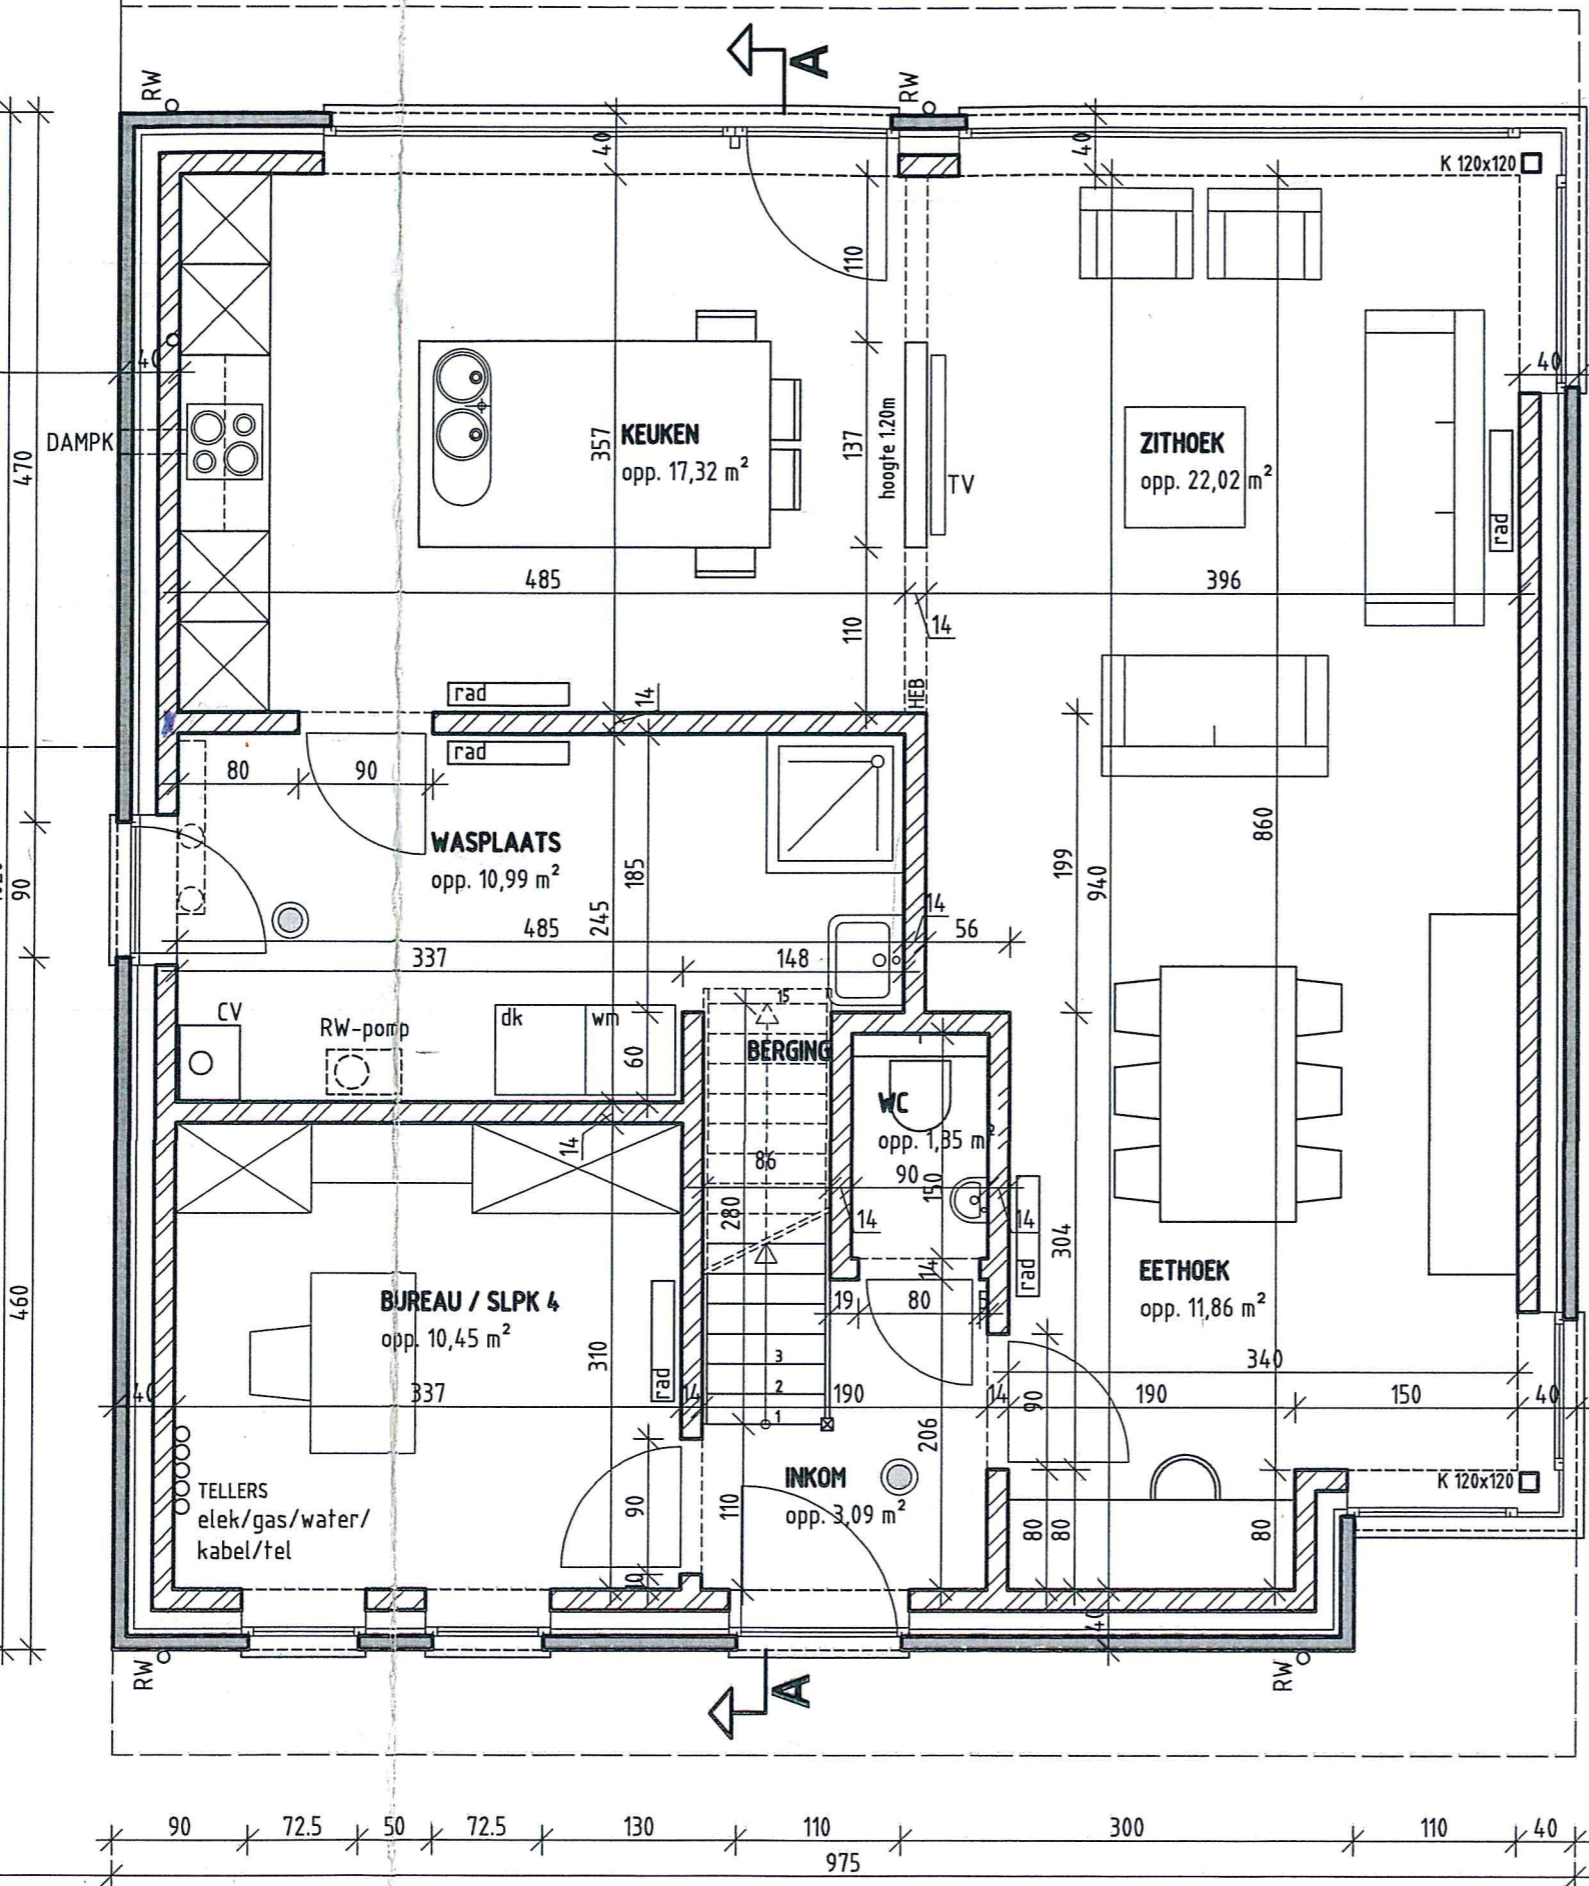

Linker perceelsgrens

GELIJKVLOERS

375